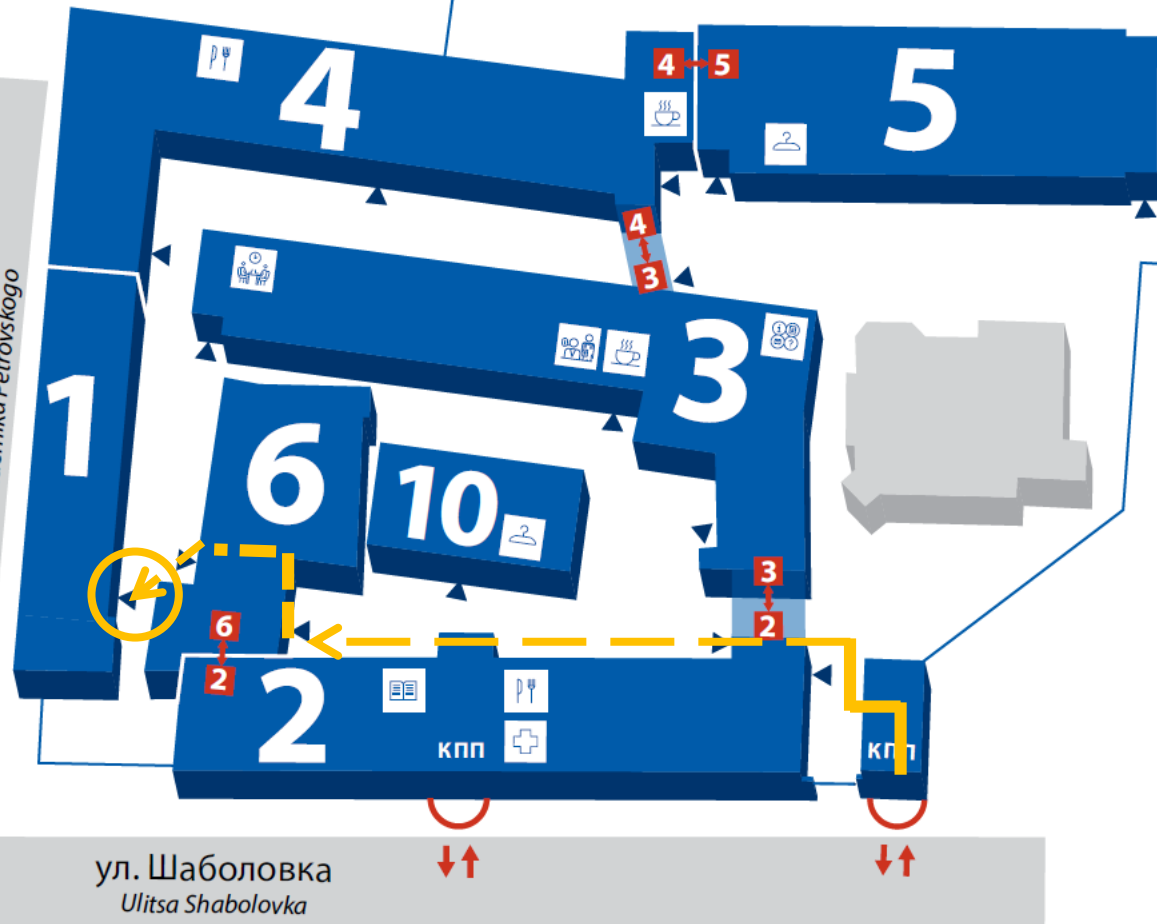

Схема кампуса «Шаболовка» Shabolovka Campus Map

Факультет бизнеса и менеджмента
Faculty of Business and Management

Вход-выход из комплекса
Campus Entrance

Студенческий коворкинг
Co-working Space for Students

Единая приёмная факультета
Faculty Reception Desk

Столовая
Dining Hall

Учебные офисы
Programmes' offices

Библиотека
Library

Медпункт
First Aid Room

Кофе-пойнт
Coffee Point

Парковка
Parking

Велопарковка
Bicycle Parking

Гардероб
Cloakroom

ул. Академика Петровского
Ulitsa Akademika Petrovskogo

ул. Шаболовка
Ulitsa Shabolovka

Переходы между корпусами:
Passageways Between Buildings

2 ↔ 6 – через 2 этаж
on the 2nd floor

2 ↔ 3 – через 2 этаж
on the 2nd floor

3 ↔ 4 – через 3 и 4 этаж
on the 3rd & 4th floors

4 ↔ 5 – через 2, 3 и 4 этаж
on the 2nd, 3rd, 4th floors

Входы в **1 9 10** через улицу
Entrances to **1 9 10** from outside only

Маршрут до места проведения
ДОД и мастер-класса